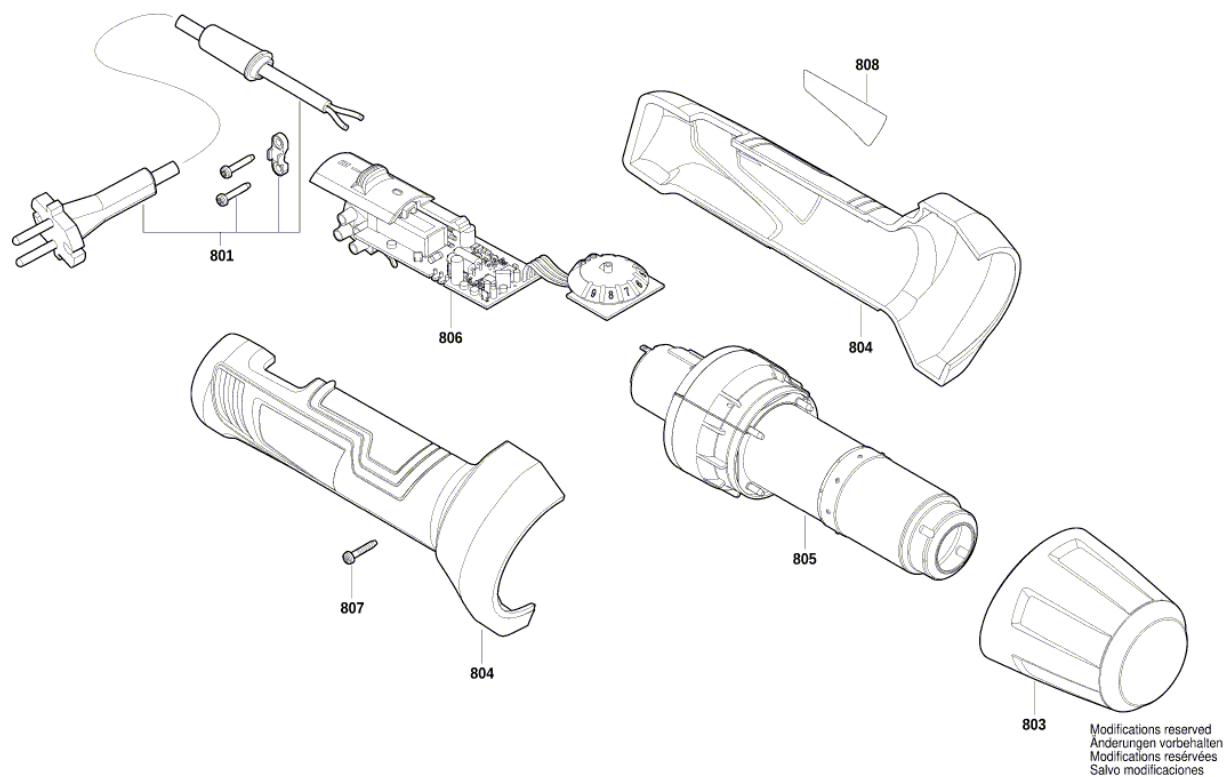

Изображение - модел - E

3 601 BA6 400
Issue | 23-06-16
Stand | **Fig./Abb. 1**

Списък на резервните части

Артикул	Каталожен номер	Описание	Изображение
801	1 607 000 CW0	ЗАХРАНВАЩ КАБЕЛ	1
803	1 607 000 D03	ЗАЩИТНА ТРЪБА	1
804	1 607 000 CZ9	КОРПУС	1
805	1 607 000 D2K	НАГРЕВАТЕЛЕН ЕЛЕМЕНТ	1
806	1 607 000 D00	ЕЛЕКТРОНИКА	1
807	1 607 000 CZ8	ВИНТ	1
808	1 607 000 D43	ТАБЕЛКА	1